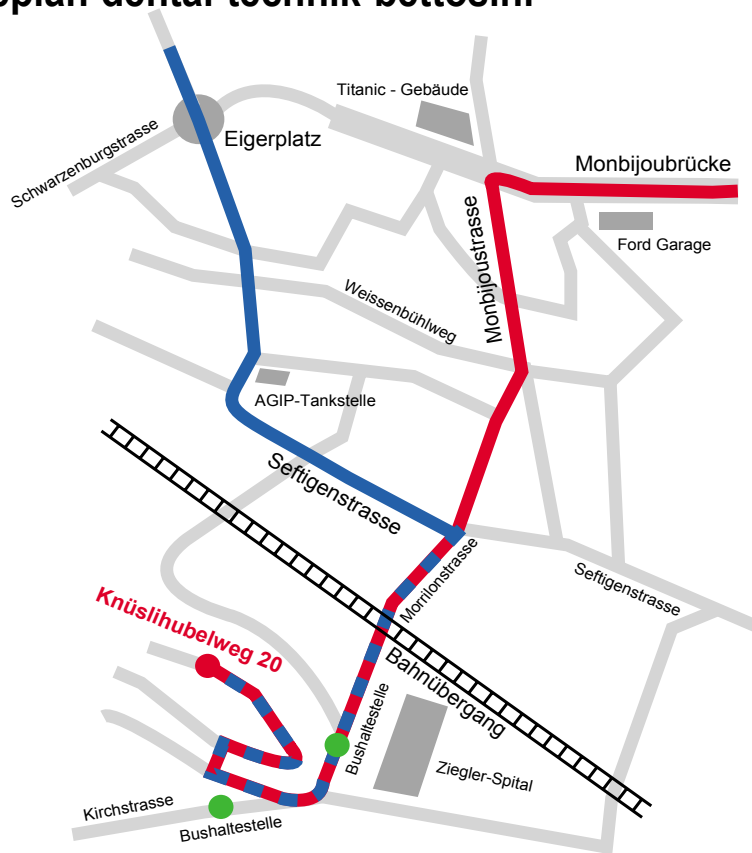

Lageplan dental-technik-bettosini

Bus Nr. 19 von Bern Bahnhof bis Haltestelle «Ziegler-Spital» oder «Steinhölzli» (ab hier siehe Plan).

Bitte die Treppe rechts neben dem Haus benutzen!

Blaue Route

Autobahnausfahrt Bern Forsthaus (von Genf / Lausanne / Freiburg)

1. Richtung «Transit Interlaken, Inselfspital».
2. Bei der 2. Ampel Richtung «Interlaken» (rechts abbiegen).
3. Beim Eigerplatz Richtung «Belp» (ab hier siehe Plan).
4. Bei der nächsten Ampel Richtung «Köniz / Zieglerspital» (rechts abbiegen)
5. Bahnübergang überqueren.
6. Nach dem Bahnübergang fährt man neben dem Zieglerspital vorbei (linke Seite) und muss die zweite Strasse (Kirchstrasse) rechts und sogleich wieder rechts und gleich nochmals rechts in den Knüslihubelweg einbiegen.

Rote Route

Autobahnausfahrt Bern Ostring (von Zürich / Basel / Interlaken / Thun)

1. Richtung «Lausanne / Freiburg».
2. Nach der Monbijoubrücke Richtung «Köniz». Achtung nicht durch den Tunnel! (ab hier siehe Plan)
3. Weiter Richtung «Köniz».
4. Bahnübergang überqueren.
5. Nach dem Bahnübergang fährt man neben dem Zieglerspital vorbei (linke Seite) und muss die zweite Strasse (Kirchstrasse) rechts und sogleich wieder rechts und gleich nochmal rechts in den Knüslihubelweg einbiegen.